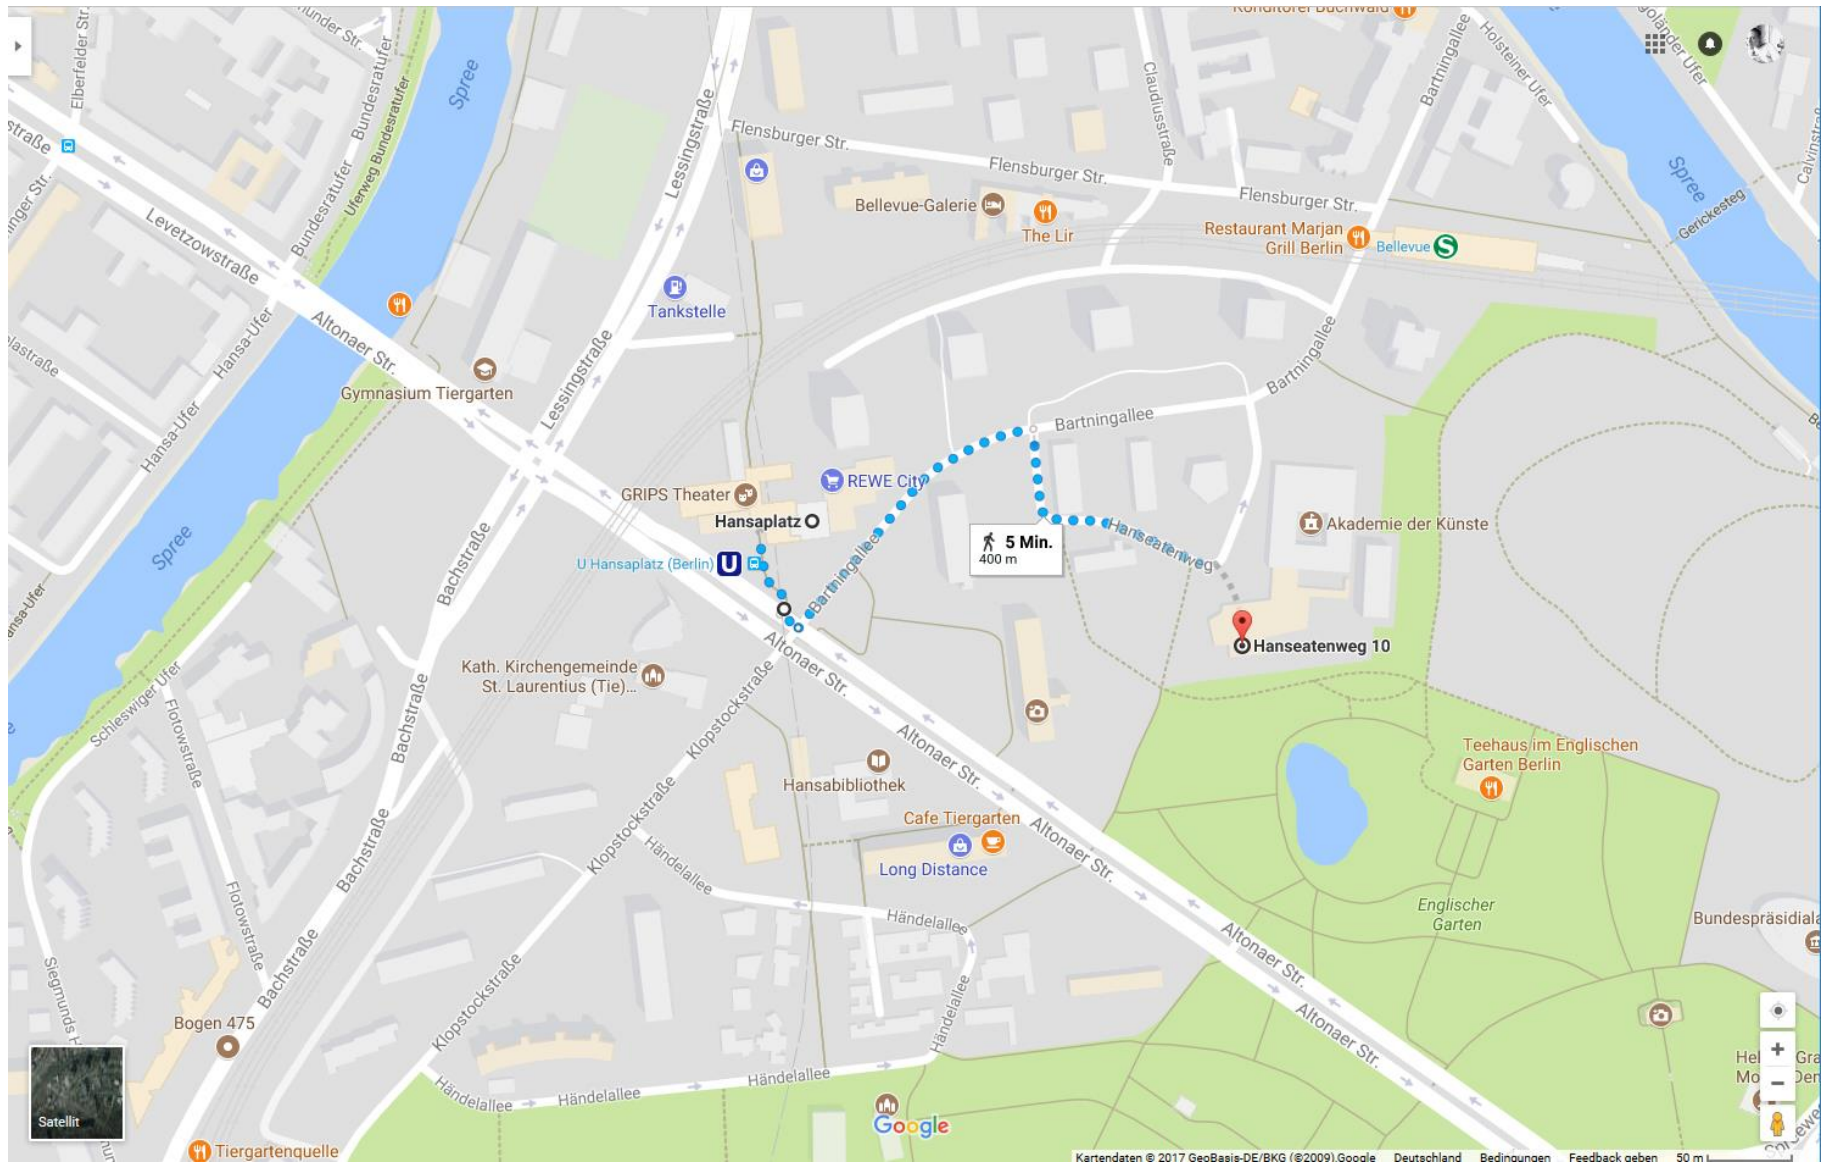

Fußweg von S-Bahn „Bellevue“ bis Akademie der Künste, Hanseatenweg 10, 10557 Berlin

Quelle: www.google.de/maps

Fußweg von U-Bahn „Hansaplatz“ bis Akademie der Künste, Hanseatenweg 10, 10557 Berlin

Quelle: www.google.de/maps